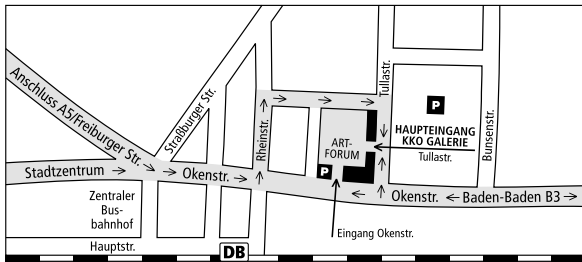

Petra Göhringer Machleidl | 15.04.-13.05.2018

SEIT 1980
37 JAHRE
AKTUELLE
KUNST

Künstlerkreis Ortenau

GALERIE IM ARTFORUM

Künstlerkreis Ortenau e.V.
Galerie im Artforum
Okenstraße 57
Haupteingang: Tullastraße
77652 Offenburg
Telefon 0781 73622